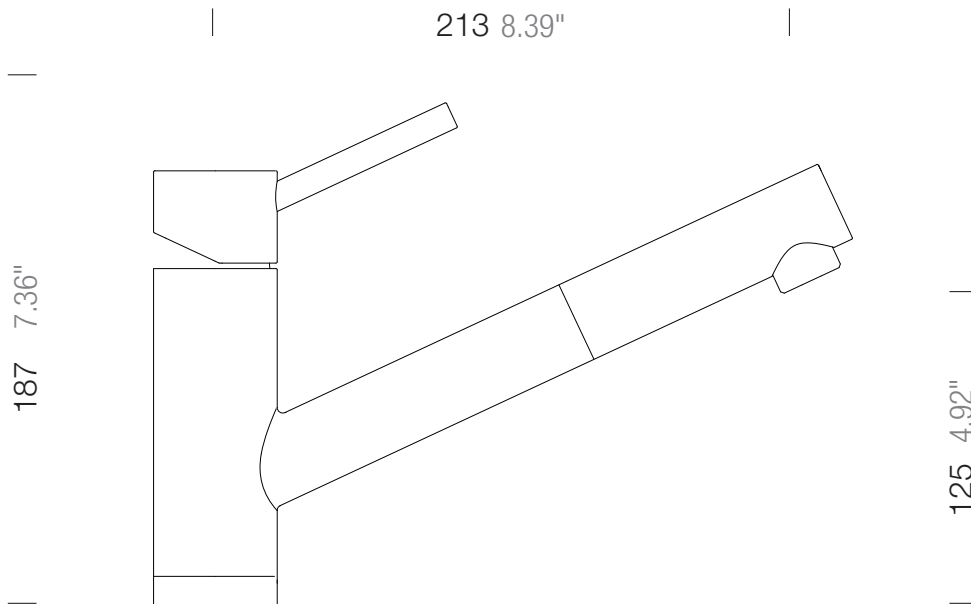

**SCHOCK**

**SCHOCK ALTOS S** 

530120

Lochbohrung  $\varnothing$  35

Hole 1.37"